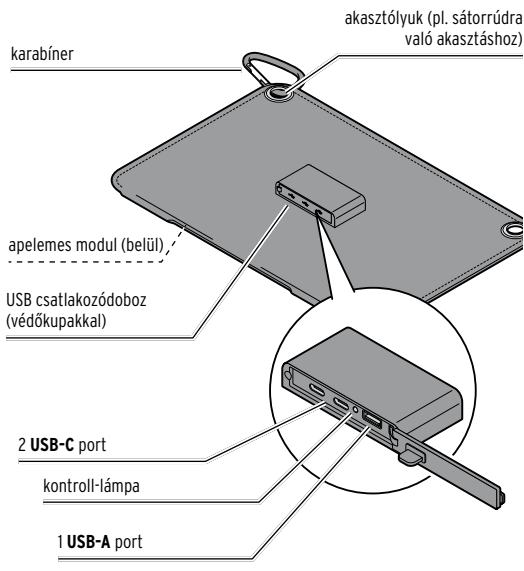

Ne engedje, hogy a csomagolóanyag gyermekek kezébe kerüljön. Többek között fulladásveszély áll fenn!

VIGYÁZAT - tűzveszély

A csatlakoztatott hordozható készülékek töltés közben felmelegsznek. Ne takarja le a készülékeket.

Ne töltsse a hordozható készülékeket robbanásveszélyes gázok közelében.

VIGYÁZAT - sérülésveszély

Csak legalább 5 V-os bemeneti feszültségű, beépített akkumulátorral rendelkező, hordozható készülékeket töltsön. Ne próbáljon meg más készüléket csatlakoztatni vagy egyes akkumulátorokat közvetlenül feltölteni. A hagyományos elemeket feltölteni tilos!

TUDNIVALÓ - anyagi károk

Ne hajlítsa meg a napelemes töltőkészüléket! Ne üljön a töltőkészülékre, és ne helyezzen rá nehéz tárgyakat. A napelemes töltőkészülék megrongálódhat közben!

Óvja a napelemes töltőkészüléket leeséstől, ütődéstől, rázkódástól vagy egyéb mechanikus behatástól.

Az összehajtható napelemes töltőkészülék védett a fröccsenő vízzel szemben, amennyiben az USB-csatlakozódoboz le van zárva a védőkupakkal; így megfelel az IPX4 védelmi osztálynak. Ennek ellenére ne merítse a napelemes töltőkészüléket vízbe vagy egyéb folyadékba, mert megrongálódhat.

A napelemes modulra ne ragasszon semmit, a modult ne fedje le és ne fesse be.

A termék tisztításához ne használjon maró vegyszert, illetve agresszív vagy súroló hatású tisztítószert.

Termékrajz (tartozékok)

Használat

A feltöltés helyének kiválasztása

A napelemes töltőkészülék áramforrástól függetlenül működik. Mivel azonban szüksége van napsugárzásra, vegye figyelembe a következő pontokat:

- A napelemes töltőkészüléket olyan helyre helyezze, ahol a lehető legtávolbb éri a napelemes modulokat a közvetlen napsütés.
- Kerülje az olyan helyeket, amelyek teljesen vagy nagyrészt árnyékban helyezkednek el (fák, tetőgerinc stb.).

Akkumulátorral működő hordozható készülékek feltöltése a napelemes töltőkészülékkel

- Vegye figyelembe hordozható készüléke használati útmutatóját is.
- Vegye figyelembe: a napelemes töltőkészülékkel tovább tart a feltöltés, mint a számítógép vagy a hálózati adapter USB-portján keresztül.